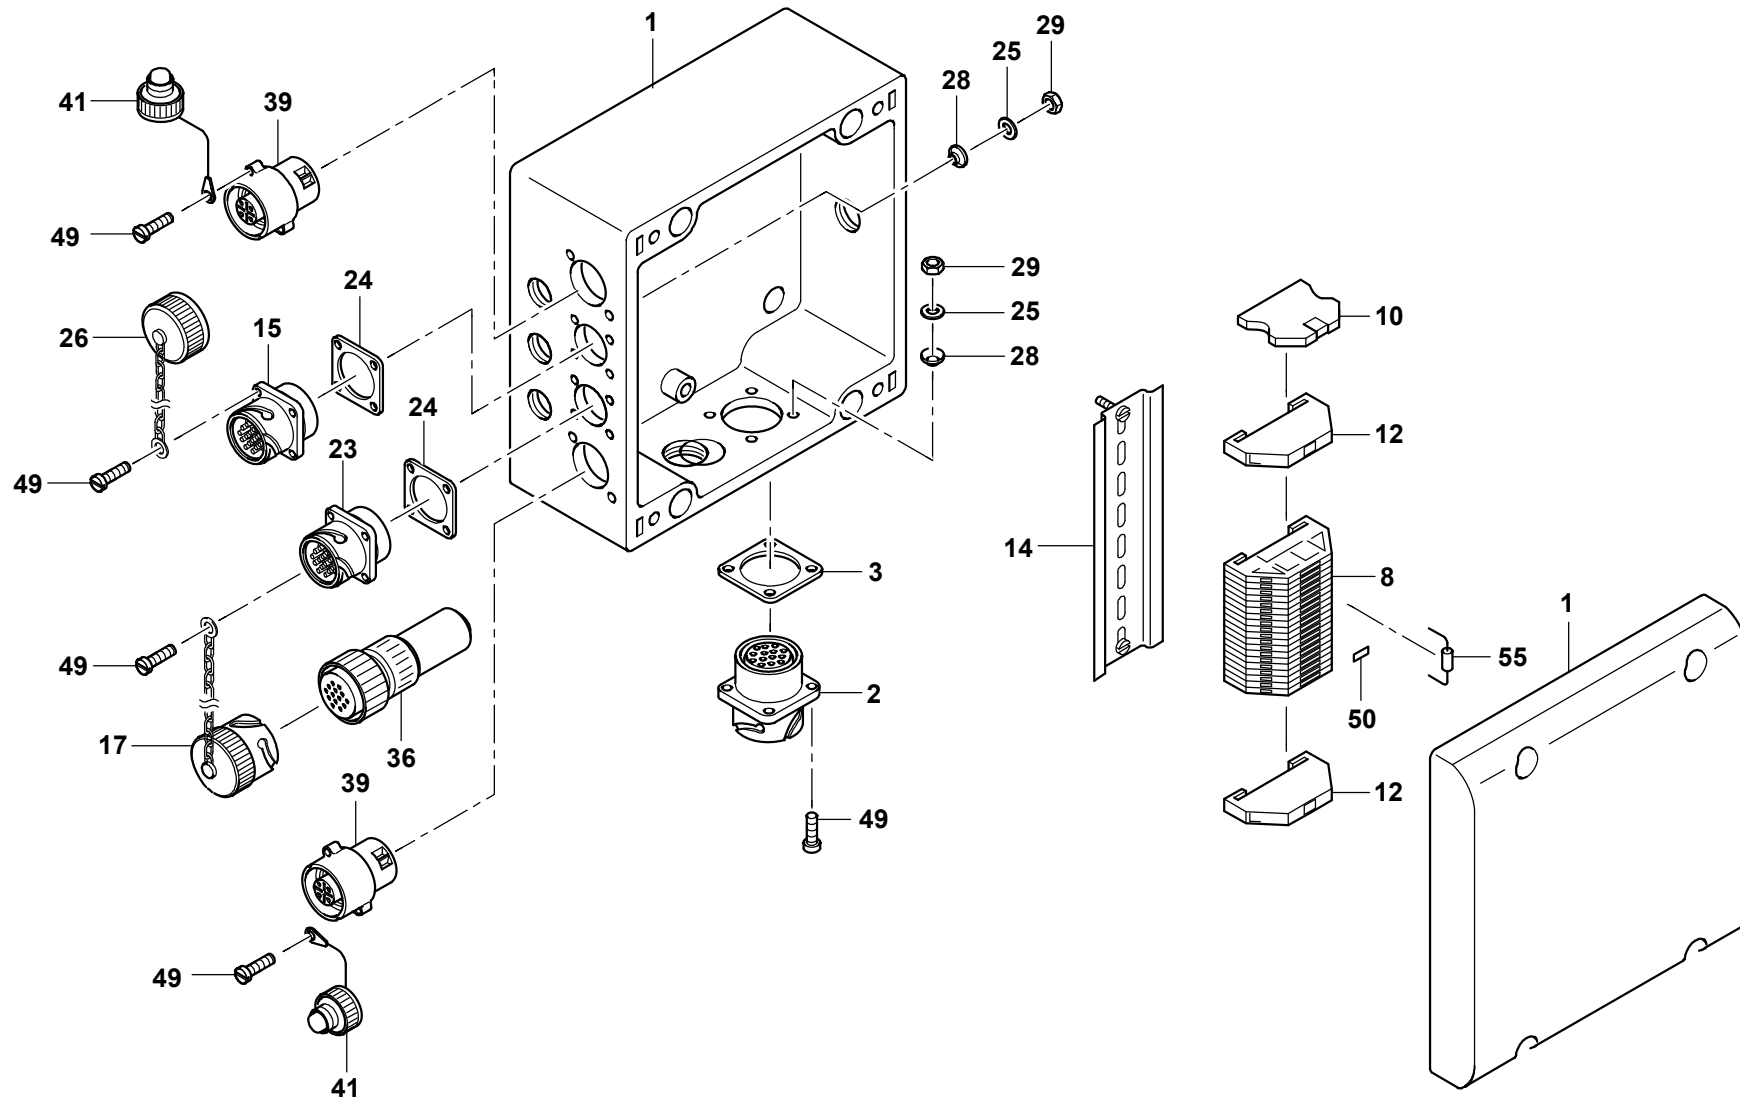

**GROVE**

E.-TEILE KLEMMKASTEN AUSLEGERKOPF KAMERA  
 ELECTR. PARTS, TERMINAL BOX JIB HEAD CAMERA

BILDTAFEL  
 PICTORIAL DISPLAY

**GMK 4100**

07.15

**3129656-ETL C**

1/2

**G 806**

**GROVE**

E.-TEILE KLEMMKASTEN AUSLEGERKOPF KAMERA  
 ELECTR. PARTS, TERMINAL BOX JIB HEAD CAMERA

BILDTAFEL  
 PICTORIAL DISPLAY

**GMK 4100**

07.15

**3129656-ETL C**

2/2

**G 806**